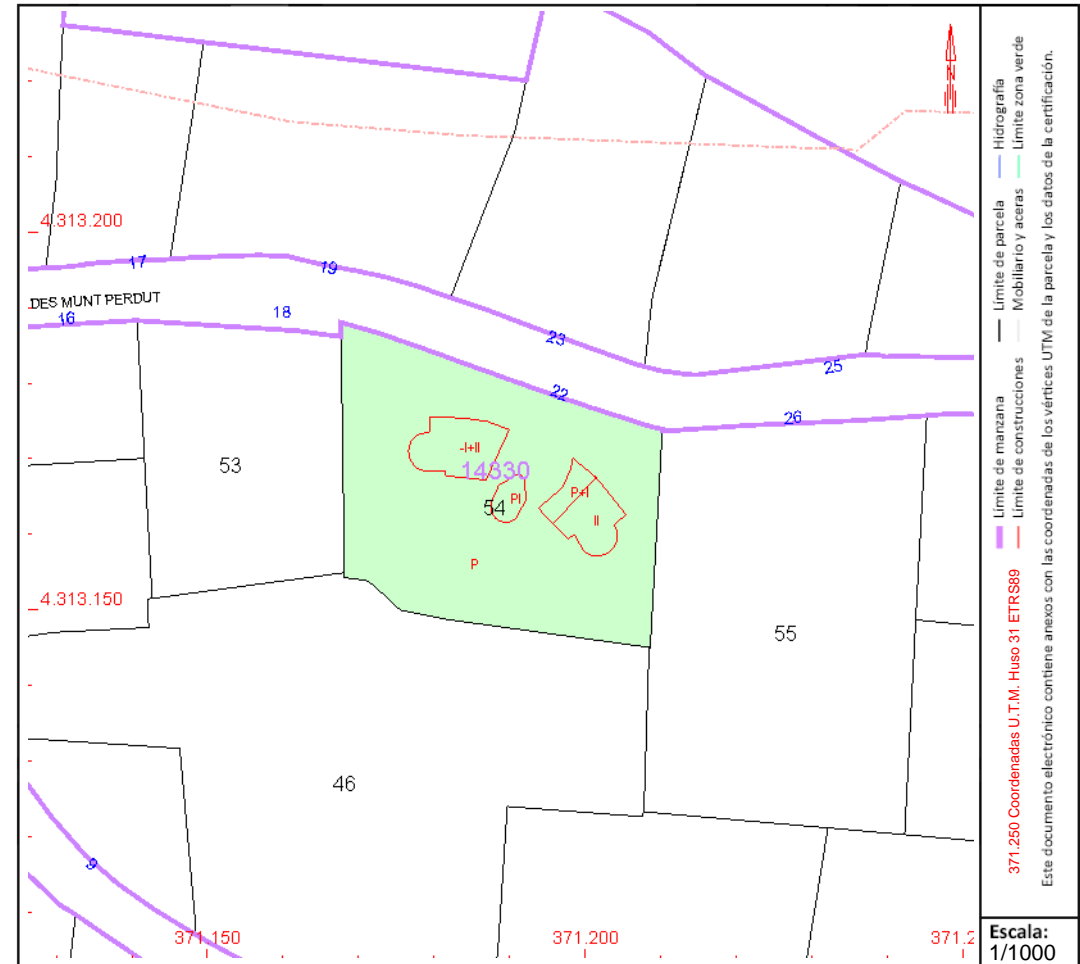

## PARCELA

Superficie gráfica: 1.352 m2

Participación del inmueble: 100,00 %

Tipo: Parcela construida sin división horizontal

Este documento no es una certificación catastral, pero sus datos pueden ser verificados a través del "Acceso a datos catastrales no protegidos de la SEC"