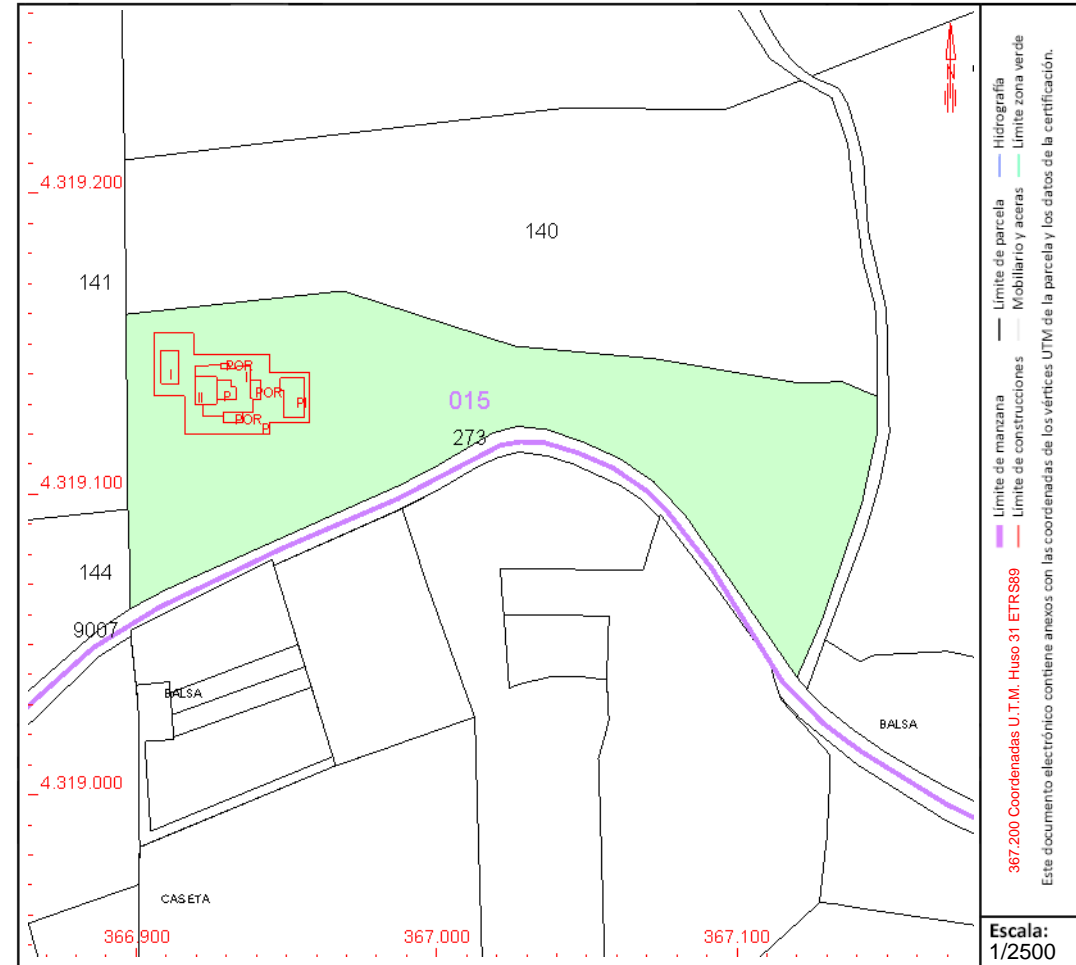

CONSULTA DESCRIPTIVA Y GRÁFICA DE DATOS CATASTRALES DE BIEN INMUEBLE

Referencia catastral: 07050A015002730000OS

DATOS DESCRIPTIVOS DEL INMUEBLE

Localización:

DS BOLATAR DALT 46 Polígono 15 Parcela 273 0008008 00CD61H
BOLATAR DE DALT. 07812 SANT JOAN DE LABRITJA [ILLES BALEARS]

Clase: RÚSTICO

Uso principal: Agrario

Superficie construida: 524 m2

Año construcción: 2008

Construcción

Destino	Escalera / Planta / Puerta	Superficie m ²
VIVIENDA	1/00/01	245
PORCHE 100%	1/00/02	24
PORCHE 100%	1/00/03	24
PORCHE 100%	1/00/04	6
VIVIENDA	1/01/01	65
ALMACEN	EX/00/01	32
APARCAMIENTO	EX/00/02	33
DEPORTIVO	PI/SCI/NA	95

Cultivo

Subparcela	Cultivo/aprovechamiento	Intensidad Productiva	Superficie m ²
0	MT Matorral	00	13.810

PARCELA

Superficie gráfica: 15.049 m2

Participación del inmueble: 100,00 %

Tipo: Parcela construida sin división horizontal